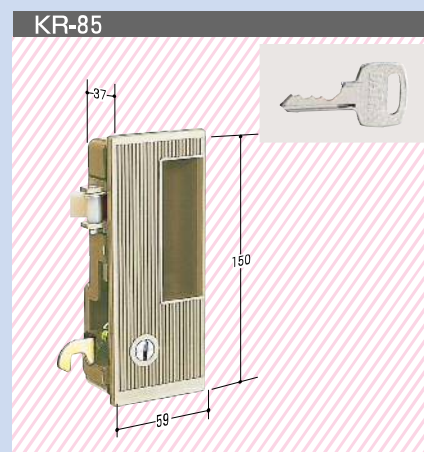

品番	コードNo.	摘要	備考
KR-71	11371	KT カーデックス	
KR-72	11372	FCL-3 オールロック	廃
KR-74	11374	NHN No.651(左・右有り)	図/左
KR-75	11375	7150-N-H4C	カム寸法 L=24 W=16
KR-76	11376	文化スイッチBOX AGE	カム寸法 L=24 W=16
KR-77	11377	文化スイッチBOX カワカミ	カム寸法 L=25.5 W=16 (180°回転 2点抜け)
KR-78	11378	三和スイッチBOX	カム寸法 L=27 W=16 (90°回転 2点抜け)
KR-79	11379	ヨド物置錠 蔵用	廃
KR-80	11380	ヨド物置 アゼクラ用	廃

ロッカー・デスク錠
抽出し錠

ロッカー・デスク錠
抽出し錠

ロッカー・デスク錠・抽出し錠シリーズ

ロッカー・デスク錠・抽出し錠シリーズ

品番	コードNo.	摘要	備考
KR-81	11381	ヨド物置 YM-5W用	廃
KR-82	11382	ミニダイヤル錠L 左向	※取付・取外しは解錠時に行ってください
KR-83	11383	ミニダイヤル錠D 下向	※取付・取外しは解錠時に行ってください
KR-84	11384	ナイキ(新の新)	廃
KR-85	11385	トーヨー ウチダ	廃
KR-86	11386	文化スイッチボックス新	新旧でキーウェイが違います
KR-87	11387	T-105 19.5φ	
KR-88	11388	T-109 19.8φ	
KR-89	11389	C-204 18.3φ	

品番	コードNo.	摘要	備考
KR-90	11390	C-600 15.6φ	
KR-94	11394	ミニダイヤル錠 可変式 左向	
KR-95	11395	ミニダイヤル錠 可変式 下向	
KR-96	11396	ミニダイヤル錠 デジタルポストロック プッシュ式 左・下向 フリータイプ	
KR-97	11397	デスク錠	
KR-98	11398	KR-29の代用	
KR-99	11399	KR-32の代用	
KR-100	11440	KR-33の代用	
KR-101	11441	KR-34の代用	