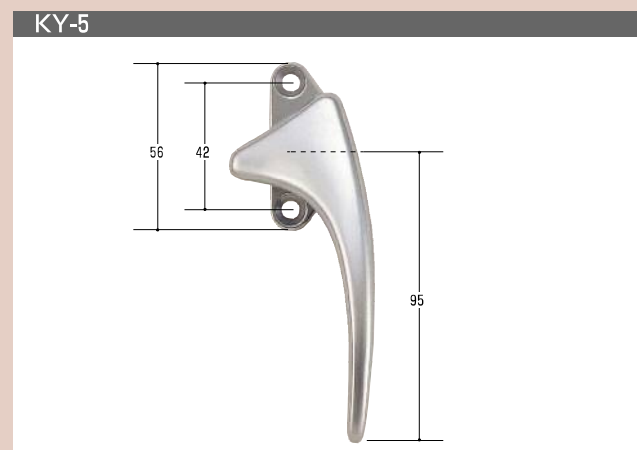

KYハンドル錠

商品名	コードNo.	右用	左用	備 考
KY-1	右 11601	○	○	
	左 11701			
KY-2	右 11602	○		
KY-4	右 11604	○	○	
	左 11704			
KY-5	右 11605	○	○	
	左 11705			
KY-6	右 11606	○		
KY-7	右 11607	○	○	
	左 11707			

※写真は全て右です。

R Series Exchange Lock **LOCKER & DESK etc.** ロッカー錠・デスク錠・抽出錠

KYハンドル錠