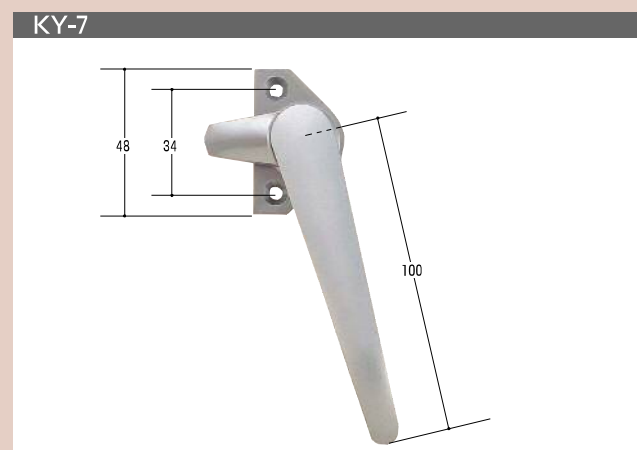

K Series Exchange Lock
ハンドル錠 **HANDLE**

KYハンドル錠

商品名	コードNo.	右用	左用	備 考
KY-1	右 11601	○	○	
	左 11701			
KY-2	右 11602	○		
KY-4	右 11604	○	○	
	左 11704			
KY-5	右 11605	○	○	
	左 11705			
KY-6	右 11606	○		
KY-7	右 11607	○	○	
	左 11707			

※写真は全て右です。

R Series Exchange Lock **LOCKER & DESK etc.** ロッカー錠・デスク錠・抽出錠

KYハンドル錠

ロッカー・デスク錠・抽出錠シリーズ

ロッカー・デスク錠・抽出錠シリーズ

品番	コードNo.	適	要
KR-1	11301	NIC新	廃
KR-2	11302	D-77	廃
KR-3	11303	DS-707 鍵付	
KR-5	11305	F 鎌錠 新	
KR-6	11306	NIC旧 本体のみ	
KR-7	11307	#2000 錠	
KR-12	11312	KLK	
KR-13	11313	コクヨデスク	
KR-14	11314	DK-06 (D引戸錠)	