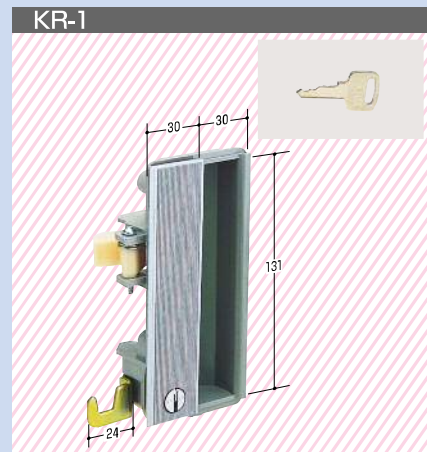

ロッカー・デスク錠
抽出錠

ロッカー・デスク錠
抽出錠