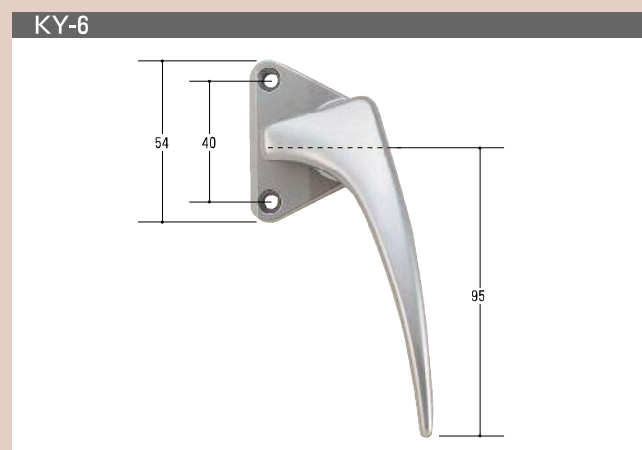

KYハンドル錠

商品名	コードNo.	右用	左用	備 考
KY-1	右 11601	○	○	
	左 11701			
KY-2	右 11602	○		
KY-4	右 11604	○	○	
	左 11704			
KY-5	右 11605	○	○	
	左 11705			
KY-6	右 11606	○		
KY-7	右 11607	○	○	
	左 11707			

※写真は全て右です。

R Series Exchange Lock **LOCKER & DESK etc.** ロッカー錠・デスク錠・抽出錠

KYハンドル錠