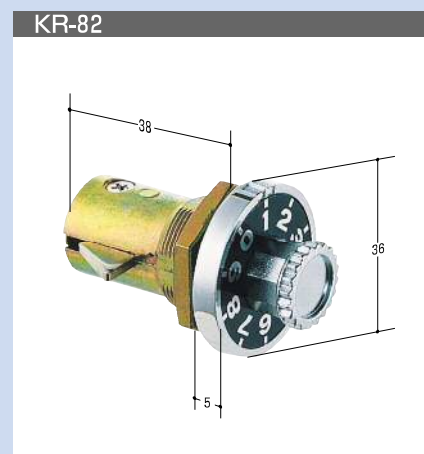

ロッカー・デスク錠・抽出し錠シリーズ

ロッカー・デスク錠・抽出し錠シリーズ

品番	コードNo.	摘要	備考
KR-81	11381	ヨド物置 YM-5W用	廃
KR-82	11382	ミニダイヤル錠L 左向	※取付・取外しは解錠時に行ってください
KR-83	11383	ミニダイヤル錠D 下向	※取付・取外しは解錠時に行ってください
KR-84	11384	ナイキ(新の新)	廃
KR-85	11385	トーヨー ウチダ	廃
KR-86	11386	文化スイッチボックス新	新旧でキーウェイが違います
KR-87	11387	T-105 19.5φ	
KR-88	11388	T-109 19.8φ	
KR-89	11389	C-204 18.3φ	

品番	コードNo.	摘要	備考
KR-90	11390	C-600 15.6φ	
KR-94	11394	ミニダイヤル錠 可変式 左向	
KR-95	11395	ミニダイヤル錠 可変式 下向	
KR-96	11396	ミニダイヤル錠 デジタルポストロック プッシュ式 左・下向 フリータイプ	
KR-97	11397	デスク錠	
KR-98	11398	KR-29の代用	
KR-99	11399	KR-32の代用	
KR-100	11440	KR-33の代用	
KR-101	11441	KR-34の代用