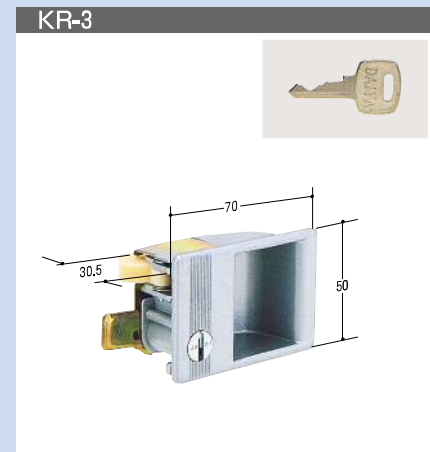

K Series Exchange Lock
ハンドル錠 **HANDLE**

KYハンドル錠

商品名	コードNo.	右用	左用	備 考
KY-1	右 11601	○	○	
	左 11701			
KY-2	右 11602	○		
KY-4	右 11604	○	○	
	左 11704			
KY-5	右 11605	○	○	
	左 11705			
KY-6	右 11606	○		
KY-7	右 11607	○	○	
	左 11707			

※写真は全て右です。

R Series Exchange Lock **LOCKER & DESK etc.** ロッカー錠・デスク錠・抽出錠

KYハンドル錠

ロッカー・デスク錠・抽出錠シリーズ

ロッカー・デスク錠・抽出錠シリーズ

品番	コードNo.	適	要
KR-1	11301	NIC新	廃
KR-2	11302	D-77	廃
KR-3	11303	DS-707 鍵付	
KR-5	11305	F 鎌錠 新	
KR-6	11306	NIC旧 本体のみ	
KR-7	11307	#2000 錠	
KR-12	11312	KLK	
KR-13	11313	コクヨデスク	
KR-14	11314	DK-06 (D引戸錠)	

品番	コードNo.	摘	要	備	考
KR-15	11315	フクイFOL			
KR-16	11316	豊国ワンタッチ		廃	
KR-19	11319	ウチダUSL錠		廃	
KR-22	11322	DSK 707			
KR-23	11323	DSN 707			
KR-24	11324	DK-02			
KR-25	11325	CF-2 旧			
KR-28	11328	BCL-1 ロッカー		廃	代 KR-47
KR-29	11329	BCL-2 抽出		廃	代 KR-98