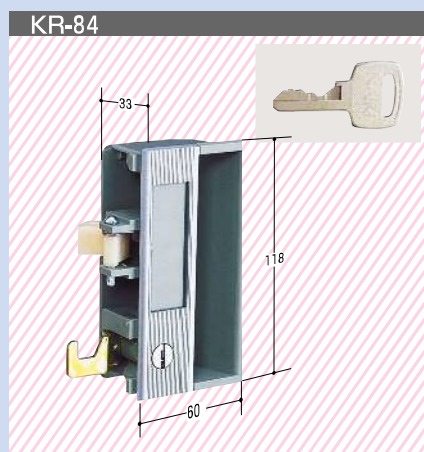

ロッカー・デスク錠・抽出し錠シリーズ

ロッカー・デスク錠・抽出し錠シリーズ

品番	コードNo.	摘要	備考
KR-81	11381	ヨド物置 YM-5W用	廃
KR-82	11382	ミニダイヤル錠L 左向	※取付・取外しは解錠時に行ってください
KR-83	11383	ミニダイヤル錠D 下向	※取付・取外しは解錠時に行ってください
KR-84	11384	ナイキ(新の新)	廃
KR-85	11385	トーヨー ウチダ	廃
KR-86	11386	文化スイッチボックス新	新旧でキーウェイが違います
KR-87	11387	T-105 19.5φ	
KR-88	11388	T-109 19.8φ	
KR-89	11389	C-204 18.3φ	

品番	コードNo.	摘要	備考
KR-90	11390	C-600 15.6φ	
KR-94	11394	ミニダイヤル錠 可変式 左向	
KR-95	11395	ミニダイヤル錠 可変式 下向	
KR-96	11396	ミニダイヤル錠 デジタルポストロック プッシュ式 左・下向 フリータイプ	
KR-97	11397	デスク錠	
KR-98	11398	KR-29の代用	
KR-99	11399	KR-32の代用	
KR-100	11440	KR-33の代用	
KR-101	11441	KR-34の代用