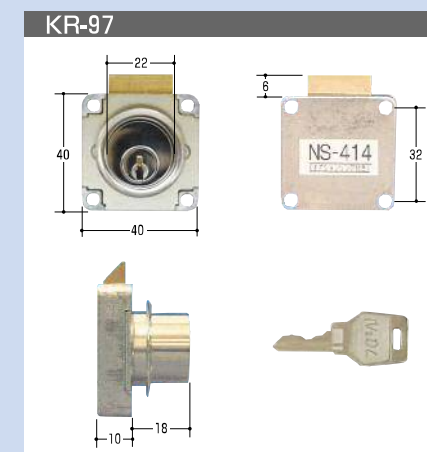

品番	コードNo.	摘要	備考
KR-71	11371	KT カーデックス	
KR-72	11372	FCL-3 オールロック	廃
KR-74	11374	NHN No.651(左・右有り)	図/左
KR-75	11375	7150-N-H4C	カム寸法 L=24 W=16
KR-76	11376	文化スイッチBOX AGE	カム寸法 L=24 W=16
KR-77	11377	文化スイッチBOX カワカミ	カム寸法 L=25.5 W=16 (180°回転 2点抜け)
KR-78	11378	三和スイッチBOX	カム寸法 L=27 W=16 (90°回転 2点抜け)
KR-79	11379	ヨド物置錠 蔵用	廃
KR-80	11380	ヨド物置 アゼクラ用	廃

ロッカー・デスク錠
抽出し錠

ロッカー・デスク錠
抽出し錠

ロッカー・デスク錠・抽出し錠シリーズ

ロッカー・デスク錠・抽出し錠シリーズ

品番	コードNo.	摘要	備考
KR-81	11381	ヨド物置 YM-5W用	廃
KR-82	11382	ミニダイヤル錠L 左向	※取付・取外しは解錠時に行ってください
KR-83	11383	ミニダイヤル錠D 下向	※取付・取外しは解錠時に行ってください
KR-84	11384	ナイキ(新の新)	廃
KR-85	11385	トーヨー ウチダ	廃
KR-86	11386	文化スイッチボックス新	新旧でキーウェイが違います
KR-87	11387	T-105 19.5φ	
KR-88	11388	T-109 19.8φ	
KR-89	11389	C-204 18.3φ	

品番	コードNo.	摘要	備考
KR-90	11390	C-600 15.6φ	
KR-94	11394	ミニダイヤル錠 可変式 左向	
KR-95	11395	ミニダイヤル錠 可変式 下向	
KR-96	11396	ミニダイヤル錠 デジタルポストロック プッシュ式 左・下向 フリータイプ	
KR-97	11397	デスク錠	
KR-98	11398	KR-29の代用	
KR-99	11399	KR-32の代用	
KR-100	11440	KR-33の代用	
KR-101	11441	KR-34の代用	

品番	コードNo.	摘要	備考
KR-102	11442	AGEカムロック	
KR-103	11443	ミニダイヤル錠P 横	
KR-104	11444	ミニダイヤル錠P 縦	
KR-105	11445	717-T 錠	
KR-V	11491	汎用型ロッカー錠	

K Series Exchange Lock
シャッター錠 **SHUTTER**

ロッカー錠
抽出し錠