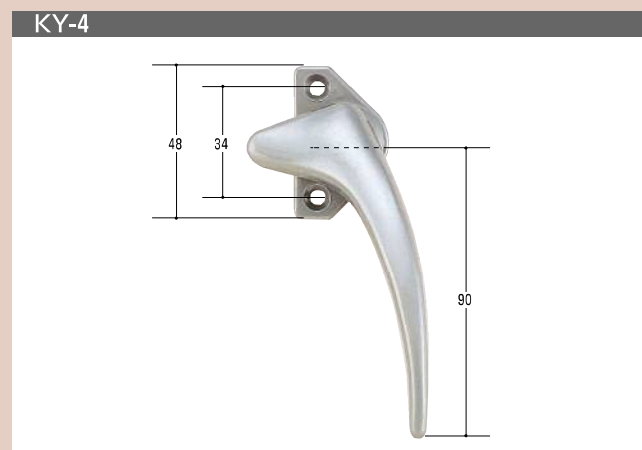

K Series Exchange Lock
ハンドル錠 **HANDLE**

KYハンドル錠

商品名	コードNo.	右用	左用	備 考
KY-1	右 11601	○	○	
	左 11701			
KY-2	右 11602	○		
KY-4	右 11604	○	○	
	左 11704			
KY-5	右 11605	○	○	
	左 11705			
KY-6	右 11606	○		
KY-7	右 11607	○	○	
	左 11707			

※写真は全て右です。

R Series Exchange Lock **LOCKER & DESK etc.** ロッカー錠・デスク錠・抽出錠

KYハンドル錠

ロッカー・デスク錠・抽出錠シリーズ

ロッカー・デスク錠・抽出錠シリーズ

品番	コードNo.	適	要
KR-1	11301	NIC新	廃
KR-2	11302	D-77	廃
KR-3	11303	DS-707 鍵付	
KR-5	11305	F 鎌錠 新	
KR-6	11306	NIC旧 本体のみ	
KR-7	11307	#2000 錠	
KR-12	11312	KLK	
KR-13	11313	コクヨデスク	
KR-14	11314	DK-06 (D引戸錠)	