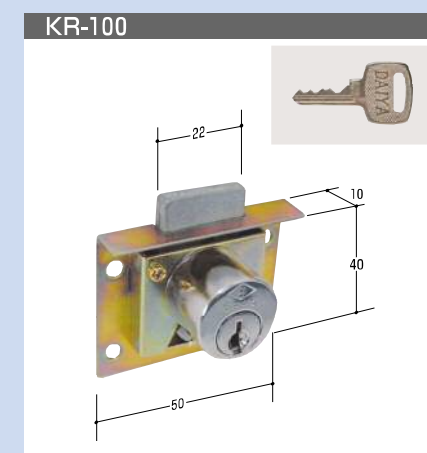

ロッカー・デスク錠・抽出し錠シリーズ

ロッカー・デスク錠・抽出し錠シリーズ

品番	コードNo.	摘要	備考
KR-81	11381	ヨド物置 YM-5W用	廃
KR-82	11382	ミニダイヤル錠L 左向	※取付・取外しは解錠時に行ってください
KR-83	11383	ミニダイヤル錠D 下向	※取付・取外しは解錠時に行ってください
KR-84	11384	ナイキ(新の新)	廃
KR-85	11385	トーヨー ウチダ	廃
KR-86	11386	文化スイッチボックス新	新旧でキーウェイが違います
KR-87	11387	T-105 19.5φ	
KR-88	11388	T-109 19.8φ	
KR-89	11389	C-204 18.3φ	

品番	コードNo.	摘要	備考
KR-90	11390	C-600 15.6φ	
KR-94	11394	ミニダイヤル錠 可変式 左向	
KR-95	11395	ミニダイヤル錠 可変式 下向	
KR-96	11396	ミニダイヤル錠 デジタルポストロック プッシュ式 左・下向 フリータイプ	
KR-97	11397	デスク錠	
KR-98	11398	KR-29の代用	
KR-99	11399	KR-32の代用	
KR-100	11440	KR-33の代用	
KR-101	11441	KR-34の代用