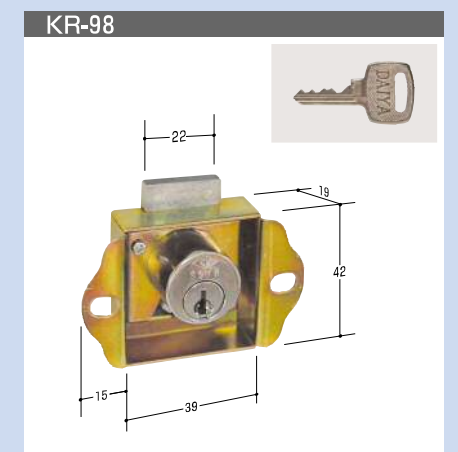

K Series Exchange Lock
ハンドル錠 **HANDLE**

KYハンドル錠

商品名	コードNo.	右用	左用	備 考
KY-1	右 11601	○	○	
	左 11701			
KY-2	右 11602	○		
KY-4	右 11604	○	○	
	左 11704			
KY-5	右 11605	○	○	
	左 11705			
KY-6	右 11606	○		
KY-7	右 11607	○	○	
	左 11707			

品番	コードNo.	摘要	備考
KR-71	11371	KT カーデックス	
KR-72	11372	FCL-3 オールロック	廃
KR-74	11374	NHN No.651(左・右有り)	図/左
KR-75	11375	7150-N-H4C	カム寸法 L=24 W=16
KR-76	11376	文化スイッチBOX AGE	カム寸法 L=24 W=16
KR-77	11377	文化スイッチBOX カワカミ	カム寸法 L=25.5 W=16 (180°回転 2点抜け)
KR-78	11378	三和スイッチBOX	カム寸法 L=27 W=16 (90°回転 2点抜け)
KR-79	11379	ヨド物置錠 蔵用	廃
KR-80	11380	ヨド物置 アゼクラ用	廃

ロッカー・デスク錠
抽出し錠

ロッカー・デスク錠
抽出し錠

ロッカー・デスク錠・抽出し錠シリーズ

ロッカー・デスク錠・抽出し錠シリーズ

品番	コードNo.	摘要	備考
KR-81	11381	ヨド物置 YM-5W用	廃
KR-82	11382	ミニダイヤル錠L 左向	※取付・取外しは解錠時に行ってください
KR-83	11383	ミニダイヤル錠D 下向	※取付・取外しは解錠時に行ってください
KR-84	11384	ナイキ(新の新)	廃
KR-85	11385	トーヨー ウチダ	廃
KR-86	11386	文化スイッチボックス新	新旧でキーウェイが違います
KR-87	11387	T-105 19.5φ	
KR-88	11388	T-109 19.8φ	
KR-89	11389	C-204 18.3φ	

品番	コードNo.	摘要	備考
KR-102	11442	AGEカムロック	
KR-103	11443	ミニダイヤル錠P 横	
KR-104	11444	ミニダイヤル錠P 縦	
KR-105	11445	717-T 錠	
KR-V	11491	汎用型ロッカー錠	

K Series Exchange Lock
シャッター錠 **SHUTTER**

ロッカー錠
抽出し錠