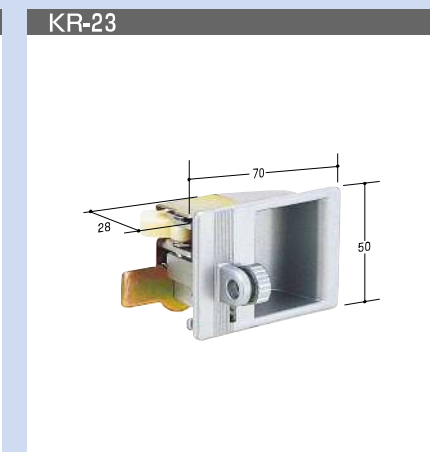

ロッカー・デスク錠
抽出錠

ロッカー・デスク錠
抽出錠