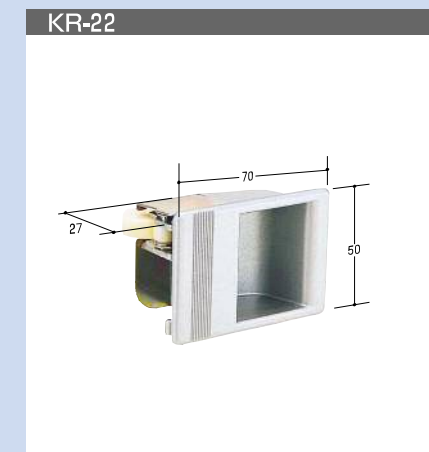

ロッカー・デスク錠
抽出錠

ロッカー・デスク錠
抽出錠