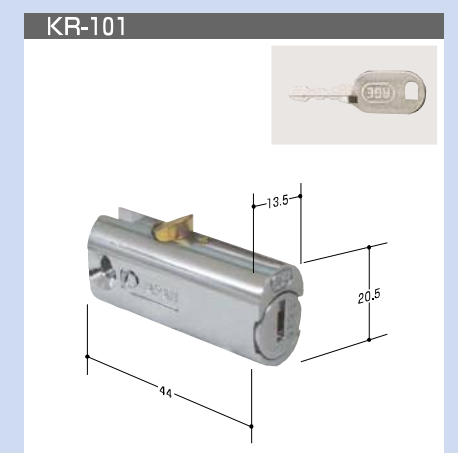

ロッカー・デスク錠・抽出し錠シリーズ

ロッカー・デスク錠・抽出し錠シリーズ

品番	コードNo.	摘要	備考
KR-81	11381	ヨド物置 YM-5W用	廃
KR-82	11382	ミニダイヤル錠L 左向	※取付・取外しは解錠時に行ってください
KR-83	11383	ミニダイヤル錠D 下向	※取付・取外しは解錠時に行ってください
KR-84	11384	ナイキ(新の新)	廃
KR-85	11385	トーヨー ウチダ	廃
KR-86	11386	文化スイッチボックス新	新旧でキーウェイが違います
KR-87	11387	T-105 19.5φ	
KR-88	11388	T-109 19.8φ	
KR-89	11389	C-204 18.3φ	

品番	コードNo.	摘要	備考
KR-90	11390	C-600 15.6φ	
KR-94	11394	ミニダイヤル錠 可変式 左向	
KR-95	11395	ミニダイヤル錠 可変式 下向	
KR-96	11396	ミニダイヤル錠 デジタルポストロック プッシュ式 左・下向 フリータイプ	
KR-97	11397	デスク錠	
KR-98	11398	KR-29の代用	
KR-99	11399	KR-32の代用	
KR-100	11440	KR-33の代用	
KR-101	11441	KR-34の代用