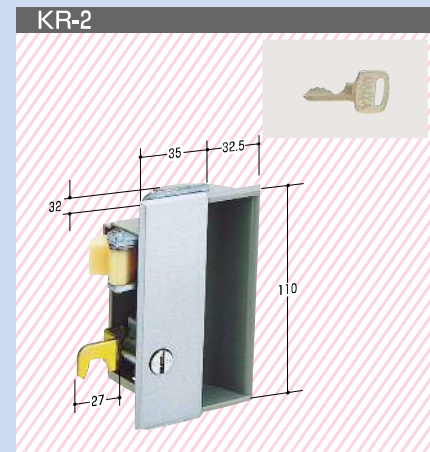

K Series Exchange Lock
ハンドル錠 **HANDLE**

KYハンドル錠

商品名	コードNo.	右用	左用	備 考
KY-1	右 11601	○	○	
	左 11701			
KY-2	右 11602	○		
KY-4	右 11604	○	○	
	左 11704			
KY-5	右 11605	○	○	
	左 11705			
KY-6	右 11606	○		
KY-7	右 11607	○	○	
	左 11707			

※写真は全て右です。

R Series Exchange Lock **LOCKER & DESK etc.** ロッカー錠・デスク錠・抽出錠

KYハンドル錠

ロッカー・デスク錠・抽出錠シリーズ

ロッカー・デスク錠・抽出錠シリーズ

品番	コードNo.	適	要
KR-1	11301	NIC新	廃
KR-2	11302	D-77	廃
KR-3	11303	DS-707 鍵付	
KR-5	11305	F 鎌錠 新	
KR-6	11306	NIC旧 本体のみ	
KR-7	11307	#2000 錠	
KR-12	11312	KLK	
KR-13	11313	コクヨデスク	
KR-14	11314	DK-06 (D引戸錠)	

品番	コードNo.	摘	要	備	考
KR-15	11315	フクイFOL			
KR-16	11316	豊国ワンタッチ		廃	
KR-19	11319	ウチダUSL錠		廃	
KR-22	11322	DSK 707			
KR-23	11323	DSN 707			
KR-24	11324	DK-02			
KR-25	11325	CF-2 旧			
KR-28	11328	BCL-1 ロッカー		廃	代 KR-47
KR-29	11329	BCL-2 抽出		廃	代 KR-98