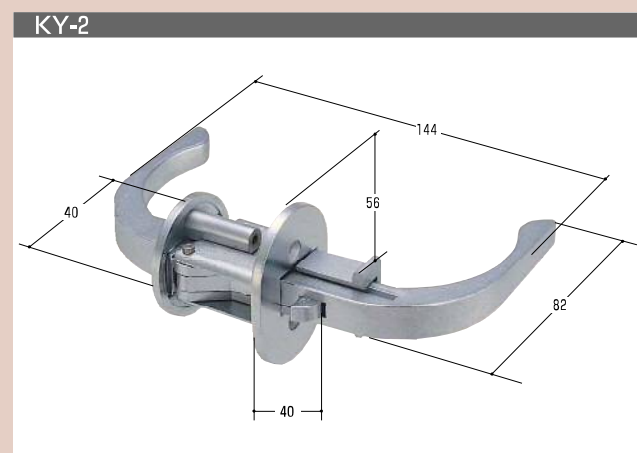

K Series Exchange Lock
ハンドル錠 **HANDLE**

KYハンドル錠

商品名	コードNo.	右用	左用	備 考
KY-1	右 11601	○	○	
	左 11701			
KY-2	右 11602	○		
KY-4	右 11604	○	○	
	左 11704			
KY-5	右 11605	○	○	
	左 11705			
KY-6	右 11606	○		
KY-7	右 11607	○	○	
	左 11707			

※写真は全て右です。

R Series Exchange Lock **LOCKER & DESK etc.** ロッカー錠・デスク錠・抽出錠

KYハンドル錠

ロッカー・デスク錠・抽出錠シリーズ

ロッカー・デスク錠・抽出錠シリーズ

品番	コードNo.	適	要
KR-1	11301	NIC新	廃
KR-2	11302	D-77	廃
KR-3	11303	DS-707 鍵付	
KR-5	11305	F 鎌錠 新	
KR-6	11306	NIC旧 本体のみ	
KR-7	11307	#2000 錠	
KR-12	11312	KLK	
KR-13	11313	コクヨデスク	
KR-14	11314	DK-06 (D引戸錠)	