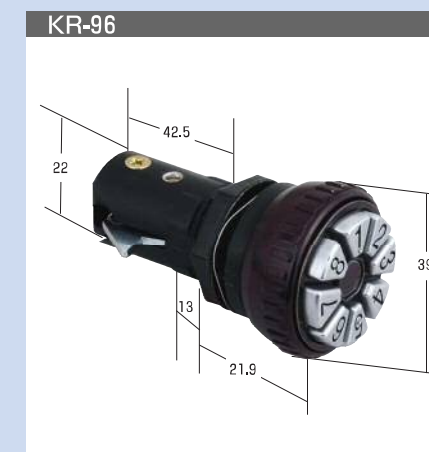

ロッカー・デスク錠・抽出し錠シリーズ

ロッカー・デスク錠・抽出し錠シリーズ

品番	コードNo.	摘要	備考
KR-81	11381	ヨド物置 YM-5W用	廃
KR-82	11382	ミニダイヤル錠L 左向	※取付・取外しは解錠時に行ってください
KR-83	11383	ミニダイヤル錠D 下向	※取付・取外しは解錠時に行ってください
KR-84	11384	ナイキ(新の新)	廃
KR-85	11385	トーヨー ウチダ	廃
KR-86	11386	文化スイッチボックス新	新旧でキーウェイが違います
KR-87	11387	T-105 19.5φ	
KR-88	11388	T-109 19.8φ	
KR-89	11389	C-204 18.3φ	

品番	コードNo.	摘要	備考
KR-90	11390	C-600 15.6φ	
KR-94	11394	ミニダイヤル錠 可変式 左向	
KR-95	11395	ミニダイヤル錠 可変式 下向	
KR-96	11396	ミニダイヤル錠 デジタルポストロック プッシュ式 左・下向 フリータイプ	
KR-97	11397	デスク錠	
KR-98	11398	KR-29の代用	
KR-99	11399	KR-32の代用	
KR-100	11440	KR-33の代用	
KR-101	11441	KR-34の代用