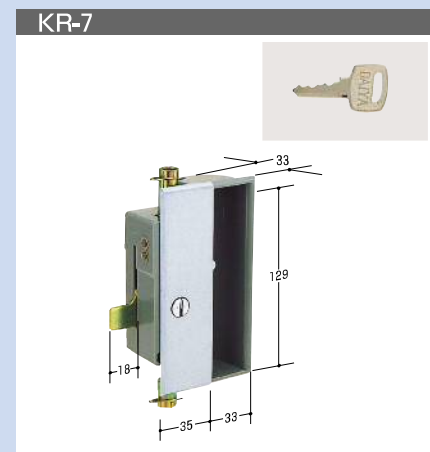

K Series Exchange Lock
ハンドル錠 **HANDLE**

KYハンドル錠

商品名	コードNo.	右用	左用	備 考
KY-1	右 11601	○	○	
	左 11701			
KY-2	右 11602	○		
KY-4	右 11604	○	○	
	左 11704			
KY-5	右 11605	○	○	
	左 11705			
KY-6	右 11606	○		
KY-7	右 11607	○	○	
	左 11707			

※写真は全て右です。

R Series Exchange Lock **LOCKER & DESK etc.** ロッカー錠・デスク錠・抽出錠

KYハンドル錠

ロッカー・デスク錠・抽出錠シリーズ

ロッカー・デスク錠・抽出錠シリーズ

品番	コードNo.	適	要
KR-1	11301	NIC新	廃
KR-2	11302	D-77	廃
KR-3	11303	DS-707 鍵付	
KR-5	11305	F 鎌錠 新	
KR-6	11306	NIC旧 本体のみ	
KR-7	11307	#2000 錠	
KR-12	11312	KLK	
KR-13	11313	コクヨデスク	
KR-14	11314	DK-06 (D引戸錠)	

品番	コードNo.	摘	要	備	考
KR-15	11315	フクイFOL			
KR-16	11316	豊国ワンタッチ		廃	
KR-19	11319	ウチダUSL錠		廃	
KR-22	11322	DSK 707			
KR-23	11323	DSN 707			
KR-24	11324	DK-02			
KR-25	11325	CF-2 旧			
KR-28	11328	BCL-1 ロッカー		廃	代 KR-47
KR-29	11329	BCL-2 抽出		廃	代 KR-98