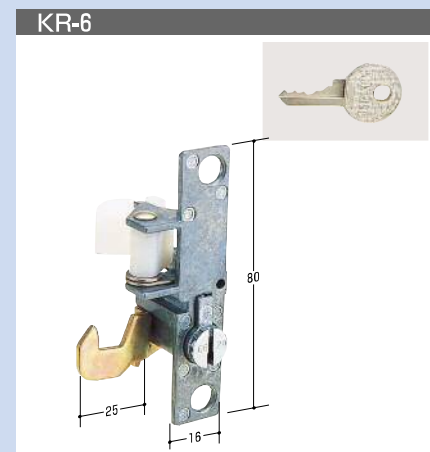

K Series Exchange Lock
ハンドル錠 **HANDLE**

KYハンドル錠

商品名	コードNo.	右用	左用	備 考
KY-1	右 11601	○	○	
	左 11701			
KY-2	右 11602	○		
KY-4	右 11604	○	○	
	左 11704			
KY-5	右 11605	○	○	
	左 11705			
KY-6	右 11606	○		
KY-7	右 11607	○	○	
	左 11707			

※写真は全て右です。

R Series Exchange Lock **LOCKER & DESK etc.** ロッカー錠・デスク錠・抽出錠

KYハンドル錠

ロッカー・デスク錠・抽出錠シリーズ

ロッカー・デスク錠・抽出錠シリーズ

品番	コードNo.	適	要
KR-1	11301	NIC新	廃
KR-2	11302	D-77	廃
KR-3	11303	DS-707 鍵付	
KR-5	11305	F 鎌錠 新	
KR-6	11306	NIC旧 本体のみ	
KR-7	11307	#2000 錠	
KR-12	11312	KLK	
KR-13	11313	コクヨデスク	
KR-14	11314	DK-06 (D引戸錠)	

品番	コードNo.	摘	要	備	考
KR-15	11315	フクイFOL			
KR-16	11316	豊国ワンタッチ		廃	
KR-19	11319	ウチダUSL錠		廃	
KR-22	11322	DSK 707			
KR-23	11323	DSN 707			
KR-24	11324	DK-02			
KR-25	11325	CF-2 旧			
KR-28	11328	BCL-1 ロッカー		廃	代 KR-47
KR-29	11329	BCL-2 抽出		廃	代 KR-98

ロッカー・デスク錠
抽出錠

ロッカー・デスク錠
抽出錠

ロッカー・デスク錠・抽出し錠シリーズ

ロッカー・デスク錠・抽出し錠シリーズ

品番	コードNo.	摘要	備考
KR-30	11330	LL-1 ロッカー	廃
KR-31	11331	LL-2 抽出	廃
KR-32	11332	CL-1 ロッカー	問 代 KR-99
KR-33	11333	CL-2 抽出	廃 代 KR-100
KR-34	11334	FCL-1	廃 代 KR-101
KR-35	11335	カードデックスVCL-1	
KR-36	11336	アルプス引戸錠	
KR-38	11338	ナイキカムロック	
KR-40	11340	60-2MA	