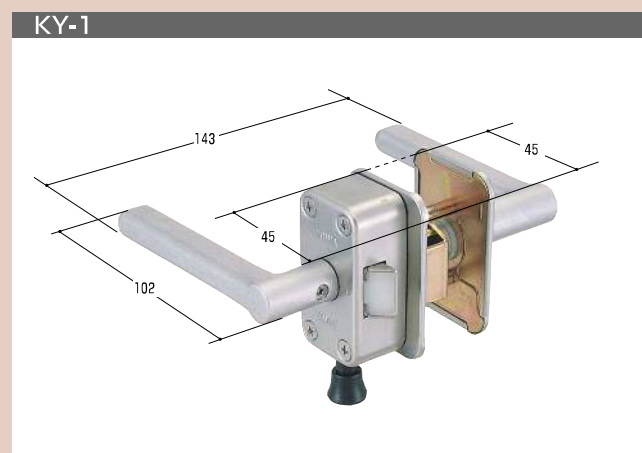

K Series Exchange Lock
ハンドル錠 **HANDLE**

KYハンドル錠

商品名	コードNo.	右用	左用	備 考
KY-1	右 11601	○	○	
	左 11701			
KY-2	右 11602	○		
KY-4	右 11604	○	○	
	左 11704			
KY-5	右 11605	○	○	
	左 11705			
KY-6	右 11606	○		
KY-7	右 11607	○	○	
	左 11707			

※写真は全て右です。

R Series Exchange Lock **LOCKER & DESK etc.** ロッカー錠・デスク錠・抽出錠

KYハンドル錠

ロッカー・デスク錠・抽出錠シリーズ

ロッカー・デスク錠・抽出錠シリーズ

品番	コードNo.	適	要
KR-1	11301	NIC新	廃
KR-2	11302	D-77	廃
KR-3	11303	DS-707 鍵付	
KR-5	11305	F 鎌錠 新	
KR-6	11306	NIC旧 本体のみ	
KR-7	11307	#2000 錠	
KR-12	11312	KLK	
KR-13	11313	コクヨデスク	
KR-14	11314	DK-06 (D引戸錠)	