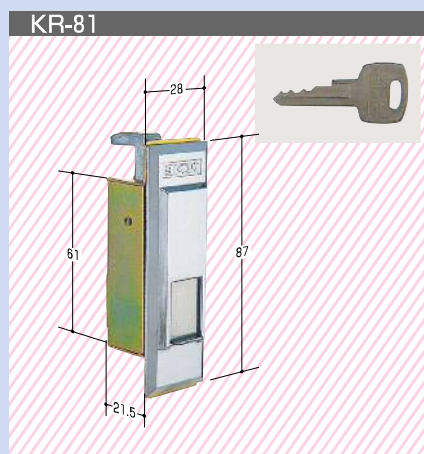

品番	コードNo.	摘要	備考
KR-71	11371	KT カーデックス	
KR-72	11372	FCL-3 オールロック	廃
KR-74	11374	NHN No.651(左・右有り)	図/左
KR-75	11375	7150-N-H4C	カム寸法 L=24 W=16
KR-76	11376	文化スイッチBOX AGE	カム寸法 L=24 W=16
KR-77	11377	文化スイッチBOX カワカミ	カム寸法 L=25.5 W=16 (180°回転 2点抜け)
KR-78	11378	三和スイッチBOX	カム寸法 L=27 W=16 (90°回転 2点抜け)
KR-79	11379	ヨド物置錠 蔵用	廃
KR-80	11380	ヨド物置 アゼクラ用	廃

ロッカー・デスク錠
抽出し錠

ロッカー・デスク錠
抽出し錠

ロッカー・デスク錠・抽出し錠シリーズ

ロッカー・デスク錠・抽出し錠シリーズ

品番	コードNo.	摘要	備考
KR-81	11381	ヨド物置 YM-5W用	廃
KR-82	11382	ミニダイヤル錠L 左向	※取付・取外しは解錠時に行ってください
KR-83	11383	ミニダイヤル錠D 下向	※取付・取外しは解錠時に行ってください
KR-84	11384	ナイキ(新の新)	廃
KR-85	11385	トーヨー ウチダ	廃
KR-86	11386	文化スイッチボックス新	新旧でキーウェイが違います
KR-87	11387	T-105 19.5φ	
KR-88	11388	T-109 19.8φ	
KR-89	11389	C-204 18.3φ	

品番	コードNo.	摘要	備考
KR-90	11390	C-600 15.6φ	
KR-94	11394	ミニダイヤル錠 可変式 左向	
KR-95	11395	ミニダイヤル錠 可変式 下向	
KR-96	11396	ミニダイヤル錠 デジタルポストロック プッシュ式 左・下向 フリータイプ	
KR-97	11397	デスク錠	
KR-98	11398	KR-29の代用	
KR-99	11399	KR-32の代用	
KR-100	11440	KR-33の代用	
KR-101	11441	KR-34の代用	